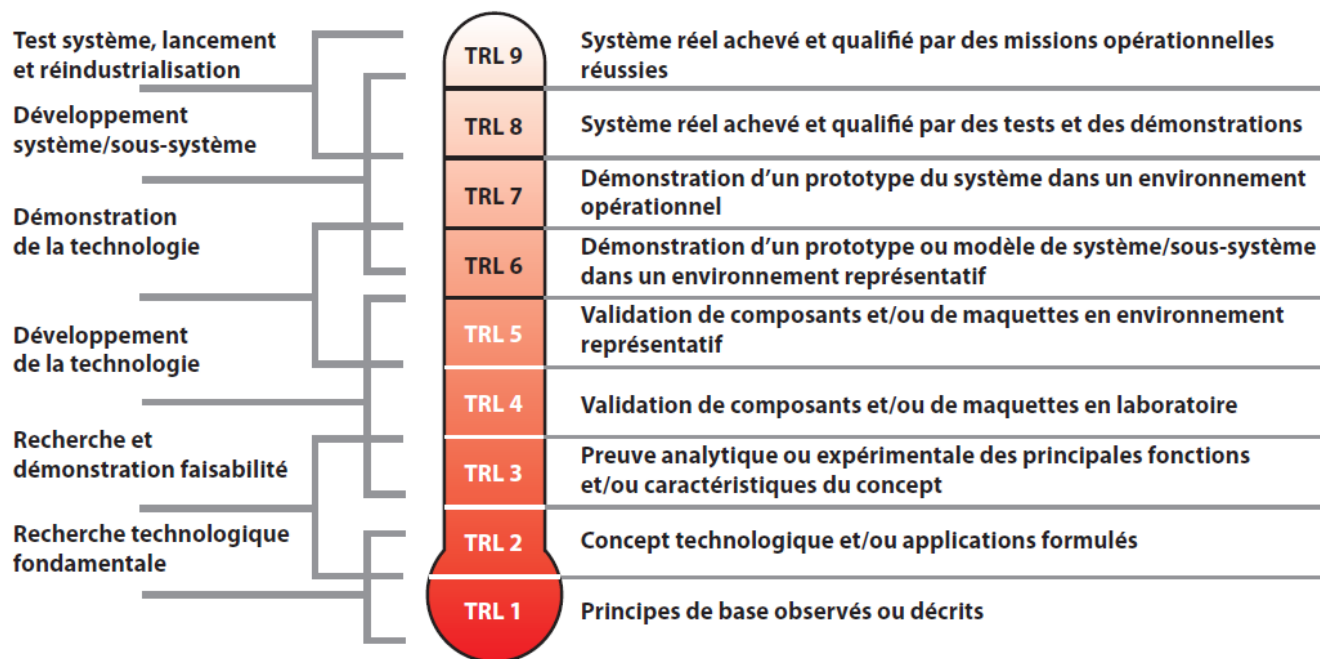

## Appel à projets Poc in labs 2024

ANNEXE : Echelle TRL (Technologie Readiness Level) :

Source : [https://www.entreprises.gouv.fr/files/files/directions\\_services/politique-et-enjeux/innovation/tc2015/technologies-cles-2015-annexes.pdf](https://www.entreprises.gouv.fr/files/files/directions_services/politique-et-enjeux/innovation/tc2015/technologies-cles-2015-annexes.pdf)

L'échelle TRL (Technology Readiness Level) permet d'évaluer le niveau de maturité d'une technologie, de la description du concept de base jusqu'à son lancement sur le marché. Cette échelle comporte 9 niveaux notés TRL1 (faible maturité) à TRL9 (maturité élevée), regroupés en 3 phases. La phase de prématuration vise à atteindre la preuve de concept (PoC) en TRL 3.